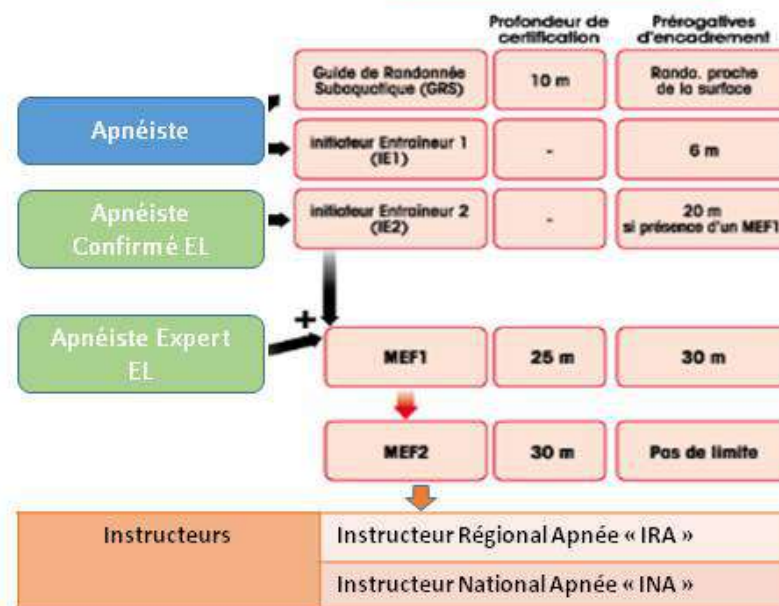

Cursus Apnée - Cursus Encadrement Apnée

Cursus APNÉE FFESSM-CMAS 2019

NIVEAUX D'ENCADREMENT

Les niveaux de Juges	Piscine	Eau Libre
	Juge Fédéral Apnée 1 ^{er} degré JFA1	Juge Fédéral Apnée Profonde 1 ^{er} degré JFAP1
	Juge Fédéral Apnée 2 ^{ème} degré JFA2	Juge Fédéral Apnée Profonde 2 ^{ème} degré JFAP2